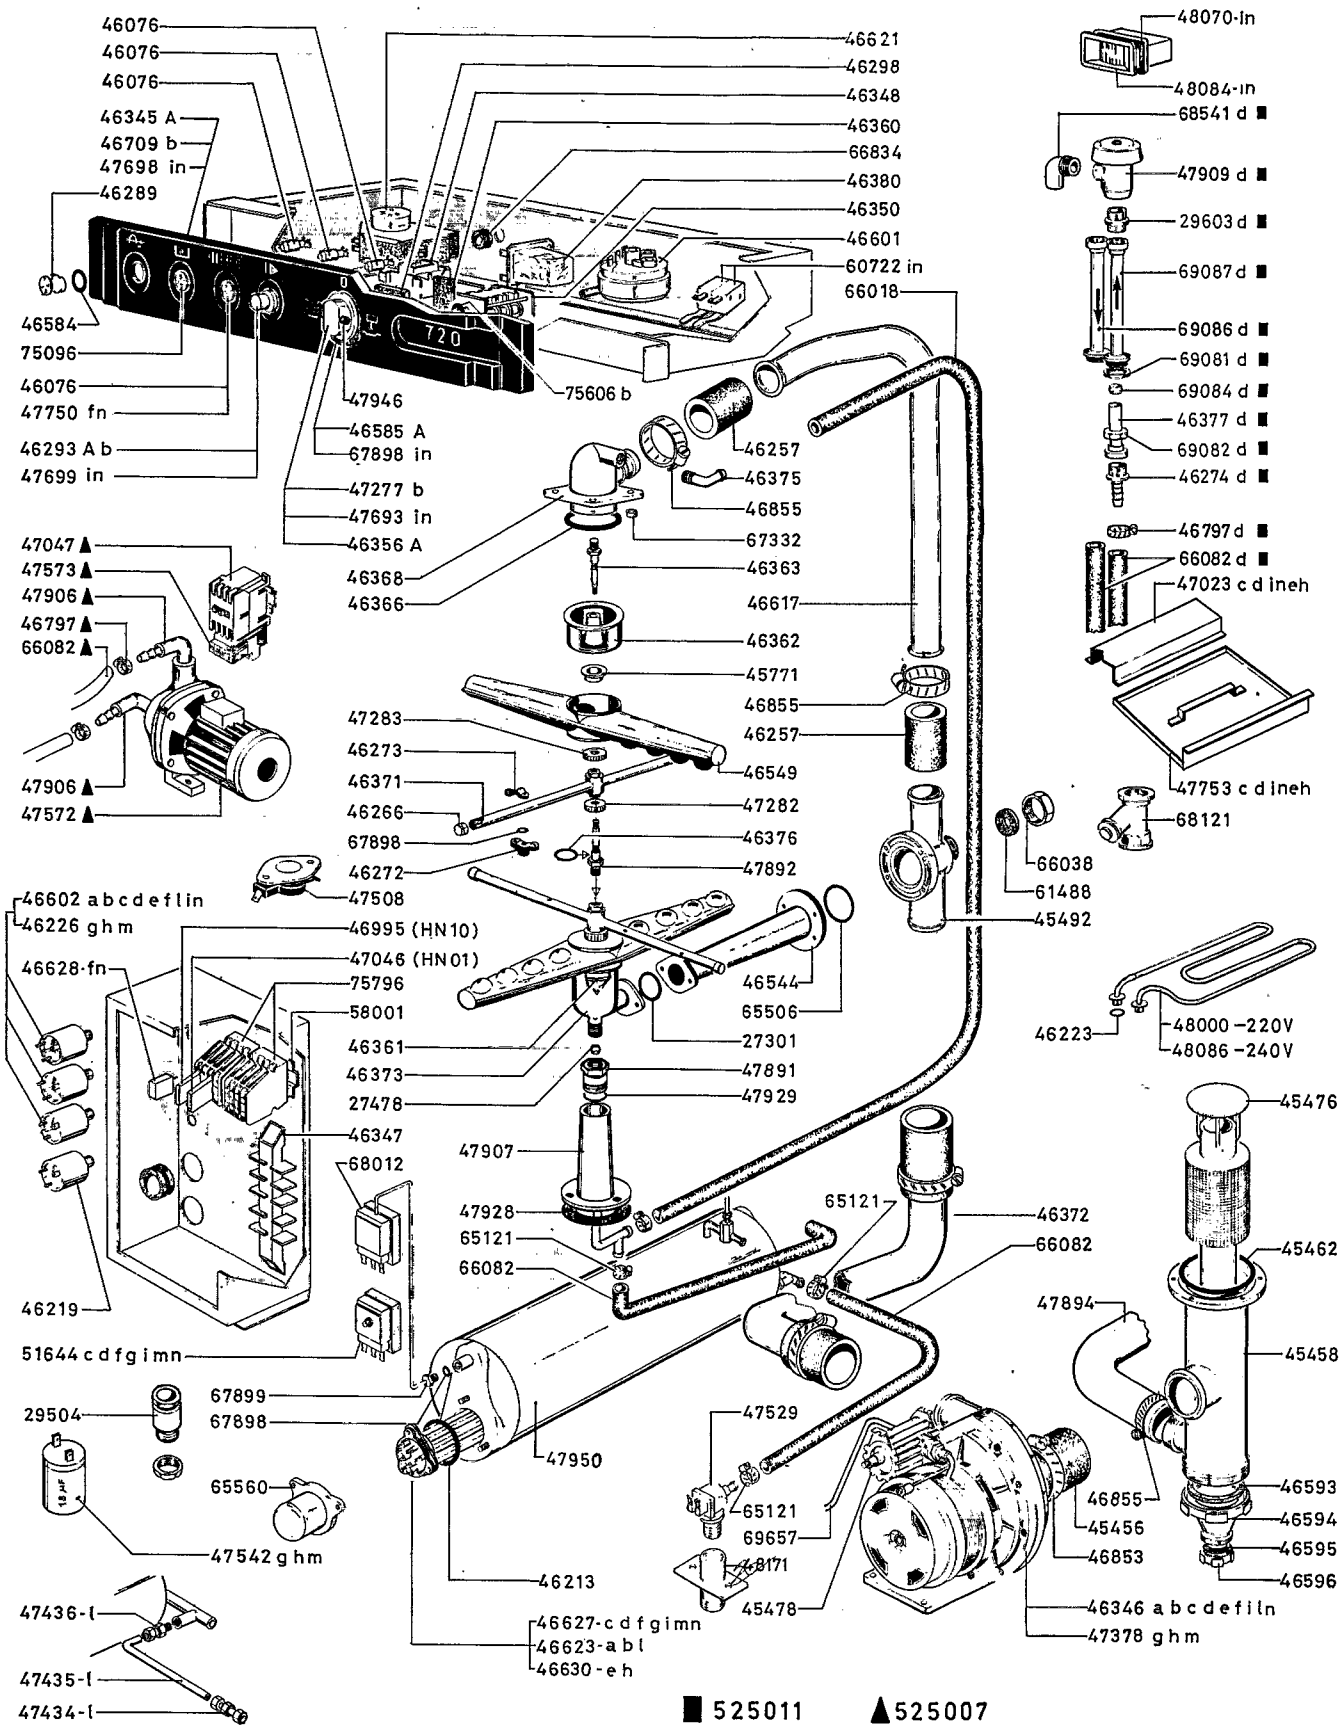

| LAVASTOVIGLIE DA 720 PIATTI/ORA 720 DISHES/HOUR DISHWASHER | | | | | | | | | | RIF REF | Da matricola from serial N° |
|---|-------------------------|---------------------------|----------------------------|----------------------------|------------------------------|-------------------------|---------------------------|----------------------------|---------------------------|------------|-----------------------------------|
| A | a 500 706 LSE 720 | c 500 322 LSE 720 F | d 500 324 LSE 720 PH | e 500 710 LSE 720 UK | f 500 715 LSE 720 D | g 500 705 LSE 721 | h 500 711 LSE 721UK | l 500 323 LSE 720 DK | m 500 352 LSE 721 F | | |
| B | b 727 122 N 7122 | | | i 5 CF 10B | n 770 403 LS720 Z V.DE | | | | | | 08 01 90 |

TCR 1482 06.01.55b/06.01.55b

Zanussi Grandi Impianti S.p.A.
Via Cesare Battisti, 12 - 31015 Conegliano (TV)
Italy

© RIPRODUZIONE, ANCHE PARZIALE, VIETATA

06 01-55b

Revised 01 - 91

■ 525011 ▲ 525007

| LAVASTOVIGLIE DA 720 PIATTI/ORA 720 DISHES/HOUR DISHWASHER | | | | | | | | | | RIF Da matricola REF from serial N° |
|---|--------------------|----------------------|-----------------------|-----------------------|---------------------------|--------------------|----------------------|-----------------------|----------------------|---|
| | a | c | d | e | f | g | h | l | m | |
| A | 500 706 LSE 720 | 500 322 LSE 720 F | 500 324 LSE 720 PH | 500 710 LSE 720 UK | 500 715 LSE 720 D | 500 705 LSE 721 | 500 711 LSE 721UK | 500 323 LSE 720 DK | 500 352 LSE 721 F | |
| B | 727 122 N 7122 | | | 5CF 10B | 770 403 LS 720 Z.V.D.E | | | | | 08 01 90 |

06 01-56b